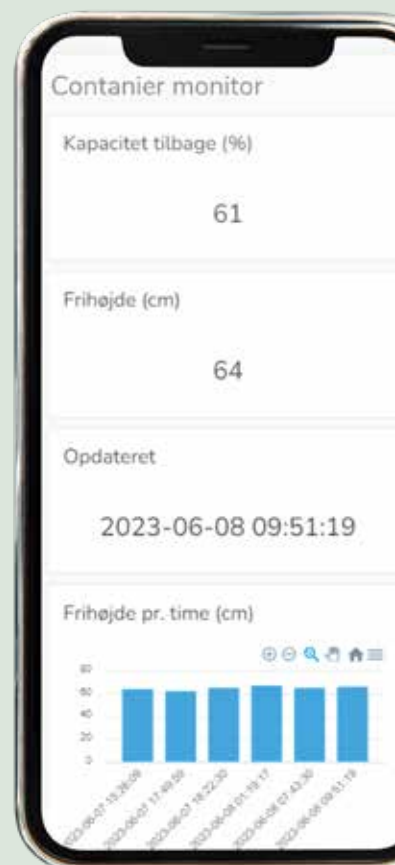

The logo for GSM CLOUD features a stylized cloud shape in blue and black above the text "GSM CLOUD" in a bold, blue, sans-serif font.

www.gsmcloud.com

CONTAINER MONITOR

- et nyt revolutionerende skraldespandsmålingskoncept!

Beskrivelse:

Container monitor er en innovativ løsning, der bringer intelligens til skraldespandene. Vores smarte enhed, der let monteres på låget af skraldespanden, måler og overvåger præcist fyldningsniveauet. Med Container monitor får du øjeblikkelig adgang til disse oplysninger via vores brugervenlige online portal.

Funktioner og fordele:

- **Præcis måling:** Vores avancerede teknologi giver nøjagtige målinger af skraldet i realtid. Du vil aldrig mere være i tvivl om, hvor fuld en skraldespand er.
- **Effektiv affaldshåndtering:** Ved at have kontinuerlig indsigt i fyldningsniveauet kan du optimere tømningsplanerne og undgå unødvendige tømninger. Spar tid, penge og ressourcer!
- **Brugervenlig online portal:** Via vores intuitive online portal kan du nemt og hurtigt få adgang til fyldningsniveauet for alle dine skraldespande. Overvåg status, generer rapporter og planlæg tømninger med lethed.
- **Miljøvenlig:** Optimeret affaldshåndtering med Container monitor bidrager til at reducere CO₂-udledningen og den samlede miljøpåvirkning. Vær en del af den bæredygtige fremtid!
- **Skalerbar løsning:** Vores koncept kan nemt implementeres på tværs af forskellige skraldespandsnetværk, uanset om det er i byområder, virksomheder eller offentlige institutioner.
- **Integration med GSM Cloud-plattform:** Med vores platform får du ikke kun adgang til fyldningsniveauet, men også mulighed for at generere rapporter, analysere data og identificere mønstre for yderligere at optimere din affaldshåndtering.