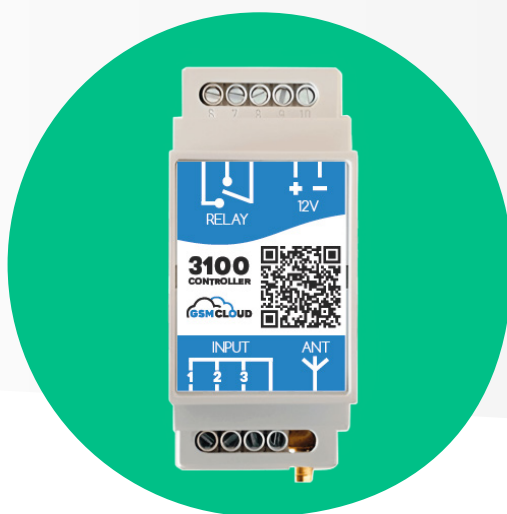

GSM MODUL MODEL 3100

- Styring, overvågning og alarm
- Trækker selv automatisk elpriserne
- Nem programmering via skyen
- Få besked ved strømsvigt
- 5G-NB-IOT teknologi

Vejledende pris:

2796,- KR
ex. moms

*Abonnement kr. 30,- /md.

TOTALLØSNING TIL OVERVÅGNING OG STYRING

PROGRAMÉR ONLINE

Modulet programmeres nemt via online platform i skyen

MINI ELTAVLE MODUL

Lille fleksibel enhed med 3 indgange og 1 relæ udgang

ENERGIOPTIMERING

Kan f.eks. styre varmepumper med aktuelle elspotpriser

GSM MODUL MODEL 3100

- Mål: 85x35x58 mm
- Tæthedsklasse: IP20
- Indgange: 3 stk. der frit kan konfigureres
- Digitale NC/NO potentialefrie (uden spænding)
- Analog 0-20mA / 4-20mA
- Digital temperatursensor type DS18B20 med temperaturområde -30 til +70 grader C
- Pulstæller til f.eks. bimåler (kun indgang 3)
- Udgange: 1 stk. indbygget relæ (NC/NO) max. 250VAC/8A
- Temperatur område: -20°C til + 60°C
- Batteri: Indbygget
- GSM netværk: NB-IoT (5G)
- Dækningsområde: 30+ lande i Europa og USA