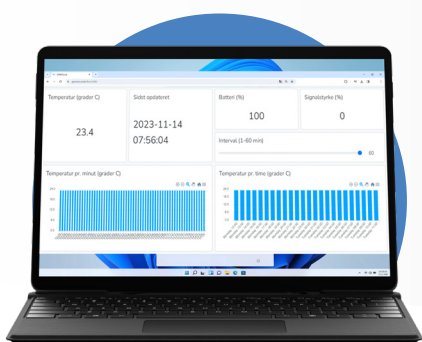

GSM MODUL MODEL 3100

- Styring, overvågning og alarm
- Trækker selv automatisk elpriserne
- Nem programmering via skyen
- Få besked ved strømsvigt
- 5G-NB-IOT teknologi

Vejledende pris:

2796,- KR
ex. moms

*Abonnement kr. 30,- /md.

TOTALLØSNING TIL OVERVÅGNING OG STYRING

PROGRAMÉR ONLINE

Modulet programmeres nemt via online platform i skyen

MINI ELTAVLE MODUL

Lille fleksibel enhed med 3 indgange og 1 relæ udgang

ENERGIOPTIMERING

Kan f.eks. styre varmepumper med aktuelle elspotpriser

GSM MODUL MODEL 3100

- Mål: 85x35x58 mm
- Tæthedsklasse: IP20
- Indgange: 3 stk. der frit kan konfigureres
- Digitale NC/NO potentialefrie (uden spænding)
- Analog 0-20mA / 4-20mA
- Digital temperatursensor type DS18B20 med temperaturområde -30 til +70 grader C
- Pulstæller til f.eks. bimåler (kun indgang 3)
- Udgange: 1 stk. indbygget relæ (NC/NO) max. 250VAC/8A
- Temperatur område: -20°C til + 60°C
- Batteri: Indbygget
- GSM netværk: NB-IoT (5G)
- Dækningsområde: 30+ lande i Europa og USA